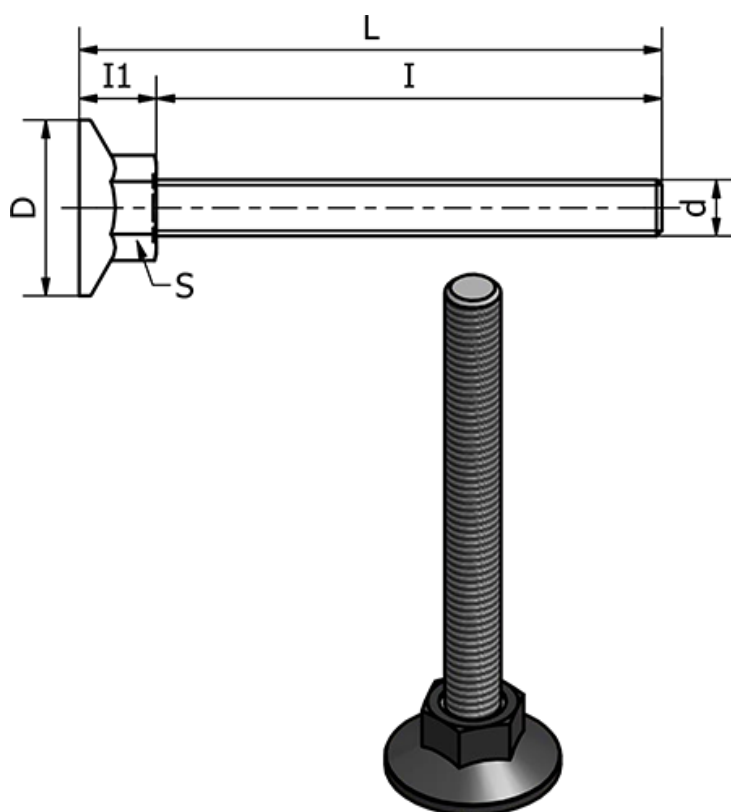

Varenummer: 2310431117
Beskrivelse: E+G Stilleben
LX.25-SW13-SST-M8X54

Mål

d	= M8
D	= 25
I	= 54
I1	= 11
L	= 63
Max statisk belastning (N)	= 2500
S	= 13
Type	= AISI 304 Rustfast

Vægt (g) = -